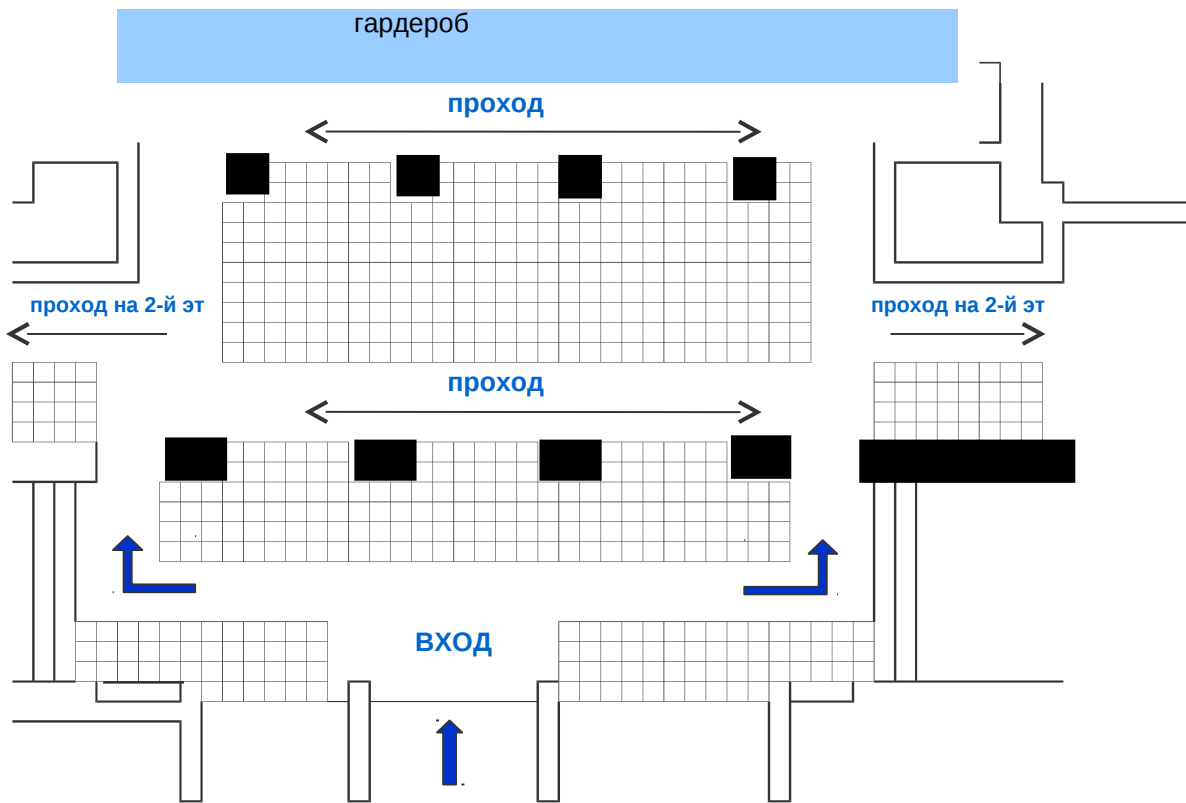

Схема выставочного зала форума "Экспорт в ЕС" 2014
(Помещение Закарпатского областного государственного украинского музыкально-драматического театра им. братьев Юрия-Августина и Евгения Шергеев, ул. Толстого, 12, г. Ужгород)

1 этаж

клеточка 0,5м

2 этаж

клеточка 0,5м

подключение 380V